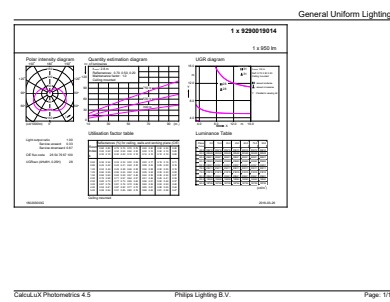

General uniform lighting - CorePro LED Stick ND 9.5-68W T38 E27 830

Fotometriske data