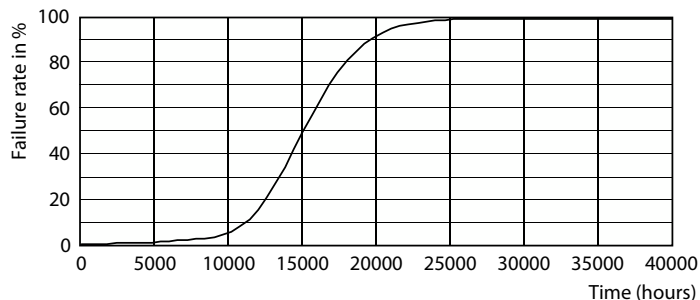

CorePro Plastic LED Specialties

Levetid

Life Expectancy Diagram - CorePro LED Stick ND 9.5-68W T38 E27 830

Lumen Maintenance Diagram - CorePro LED Stick ND 9.5-68W T38 E27 830