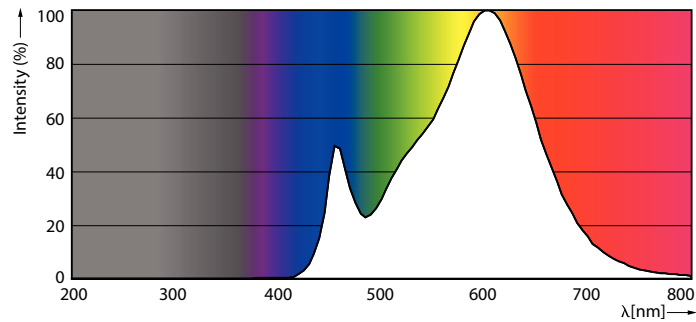

Fotometriske data

Spectral Power Distribution Colour - CorePro LED Stick ND 9.5-68W T38 E27 830