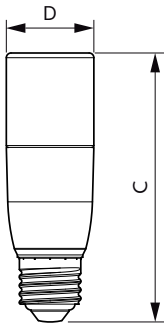

CorePro Plastic LED Specialties

CorePro LED Stick ND 9.5-68W T38 E27 830

LED-lyskilderne kan nemt installeres til bestemte anvendelsesformål.

Produkt data

Generelle oplysninger		Wattforbrugsækvivalent	
Lighting Technology	LED		68 W
Lysstrømsmålingsreference	Sphere	Opstartstid (nom.)	0,5 s
Skiftecyklus	50.000	Opvarmningstid til 60 % lyseffekt	0.5 s
Normeret levetid	15.000 t	Effektfaktor (brøk)	0.51
Fod	E27 [E27]	Spænding (nom.)	220-240 V
Lysteknisk		Temperatur	
Farvekode	830 [CCT of 3000K]	T-kappe, maks. (nom.)	85 °C
Spredningsvinkel (nom.)	240 °	Lysstyringssystemer og dæmpning	
Lysstrøm	950 lm	Dæmpbar	Nej
Farvebetegnelse	Hvid (WH)	Mekanik og armaturhus	
Korreleret farvetemperatur (nom.)	3000 K	Pære finish	Matteret
Lyseffekt (klassificeret) (nom.)	100,00 lm/W	Lyskildeform	Stav
Farveensartethed	<6	Godkendelse og anvendelsesområde	
Farvegengivelsesindeks (CRI)	80	Energieffektivitetsklasse	F
LLMF ved den nominelle levetids udløb (nom.)	70 %	Energiforbrug kWh/1000 t.	10 kWh
Drift og el		EPREL-registreringsnummer	415169
Linjefrekvens	50 to 60 Hz	CE-mærke	Ja
Indgangsfrekvens	50 til 60 Hz	Overholder EU RoHS	Ja
Strømforbrug	9,5 W		
Lyskildens strømstyrke (nom.)	84 mA		

CorePro Plastic LED Specialties

Produktdata	
Full EOC	871869681451200
Ordreproduktnavn	CorePro LED Stick ND 9.5-68W T38 E27 830
Ordrekode	81451200
Lokal ordrekode	2057809427
SAP-tæller – antal pr. pakke	1
Tæller – antal pakker pr. kasse (udvendig emballage)	10

Materiale nummer (12NC)	929001901402
Det fulde produktnavn	CorePro LED Stick ND 9.5-68W T38 E27 830
EAN/UPC – kasse	8718696814529
Beskrivelse af lokal kode	2057809427

Målskitse

Product	D	C
CorePro LED Stick ND 9.5-68W T38 E27 830	37,2 mm	114,3 mm

Fotometriske data

Spectral Power Distribution Colour - CorePro LED Stick ND 9.5-68W T38 E27 830

General uniform lighting - CorePro LED Stick ND 9.5-68W T38 E27 830

Light Distribution Diagram - CorePro LED Stick ND 9.5-68W T38 E27 830