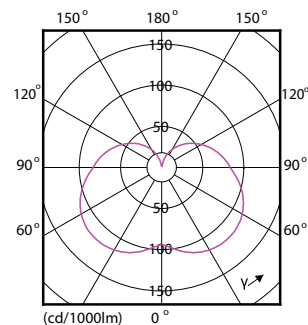

CorePro Plastic LED Specialties

CorePro LED Stick ND 9.5-68W T38 E27 830

LED-lyskilderne kan nemt installeres til bestemte anvendelsesformål.

Produkt data

Generelle oplysninger		Wattforbrugsækvivalent	
Lighting Technology	LED		68 W
Lysstrømsmålingsreference	Sphere	Opstartstid (nom.)	0,5 s
Skiftecyklus	50.000	Opvarmningstid til 60 % lyseffekt	0.5 s
Normeret levetid	15.000 t	Effektfaktor (brøk)	0.51
Fod	E27 [E27]	Spænding (nom.)	220-240 V
Lysteknisk		Temperatur	
Farvekode	830 [CCT of 3000K]	T-kappe, maks. (nom.)	85 °C
Spredningsvinkel (nom.)	240 °	Lysstyringssystemer og dæmpning	
Lysstrøm	950 lm	Dæmpbar	Nej
Farvebetegnelse	Hvid (WH)	Mekanik og armaturhus	
Korreleret farvetemperatur (nom.)	3000 K	Pære finish	Matteret
Lyseffekt (klassificeret) (nom.)	100,00 lm/W	Lyskildeform	Stav
Farveensartethed	<6	Godkendelse og anvendelsesområde	
Farvegengivelsesindeks (CRI)	80	Energieffektivitetsklasse	F
LLMF ved den nominelle levetids udløb (nom.)	70 %	Energiforbrug kWh/1000 t.	10 kWh
Drift og el		EPREL-registreringsnummer	415169
Linjefrekvens	50 to 60 Hz	CE-mærke	Ja
Indgangsfrekvens	50 til 60 Hz	Overholder EU RoHS	Ja
Strømforbrug	9,5 W		
Lyskildens strømstyrke (nom.)	84 mA		

Materiale nummer (12NC)	929001901402
Det fulde produktnavn	CorePro LED Stick ND 9.5-68W T38 E27 830
EAN/UPC – kasse	8718696814529
Beskrivelse af lokal kode	2057809427

Målskitse

Product	D	C
CorePro LED Stick ND 9.5-68W T38 E27 830	37,2 mm	114,3 mm

Fotometriske data

Spectral Power Distribution Colour - CorePro LED Stick ND 9.5-68W T38 E27 830

General uniform lighting - CorePro LED Stick ND 9.5-68W T38 E27 830

Light Distribution Diagram - CorePro LED Stick ND 9.5-68W T38 E27 830