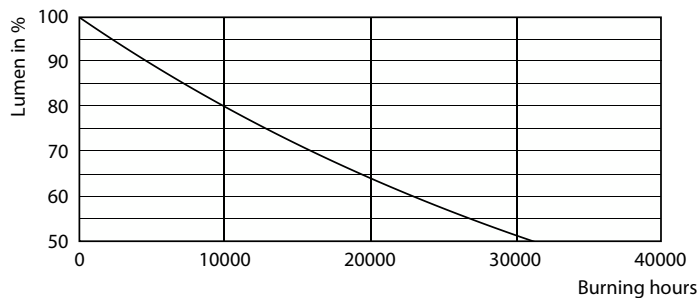

CorePro Plastic LED Specialties

Levetid

Life Expectancy Diagram - CorePro LED Stick ND 9.5-68W T38 E27 830

Lumen Maintenance Diagram - CorePro LED Stick ND 9.5-68W T38 E27 830